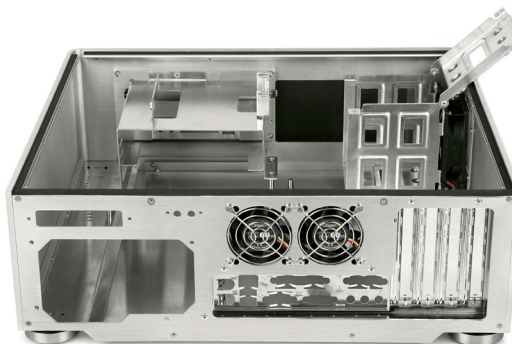

Origen OrigenAE S14V Vollaluminium PC Gehäuse

- inklusive VF-Display, RC 197 Remote Control
- Raumangebot für vier 3,5" Festplatten, volle Bauhöhe für Grafikkarten
- Integrierter Kartenleser, USB Hub, Audio & Firewire Anschluss

Das stylische PC Gehäuse S14V präsentiert sich in einem eleganten S-Linien-förmigen 5 mm starkem Vollaluminium-Gehäuse, das in den Ausführungen silber oder schwarz gefertigt wird. Die Abmessungen betragen 435 x 150 x 390 mm. Es ist mit einem blau leuchtendem VF Display ausgestattet. Dieses kann bis zu 2 x 16 Zeichen darstellen. Im Inneren finden ein ATX Netzteil, ein MicroATX Mainboard, 4 Festplatten im 3,5" Format und ein optisches Laufwerk im 5,25" Format Platz. Auch können Grafikkarten in voller Bauhöhe eingesetzt werden. Bereits eingebaut bzw. vorinstalliert sind der Kartenleser inklusive USB Hub, Audio- und Firewire Schnittstellen sowie drei Gehäuselüfter (2 x 60 mm, 1 x 92 mm). Im Lieferumfang ist ebenfalls die RC 197 Fernsteuerung enthalten. Die iMEDIAN HD, imon manager Software erlaubt eine klare und übersichtliche Menüführung durch die auf dem Rechner abgelegten Musik-, Video- und Bilddaten und ist kompatibel zu den Betriebssystemen Windows XP (32+64bit), Windows Vista (32+64 bit) als auch Windows 7 (32 + 64 bit)

Technische Daten S14V Vollaluminium HTPC