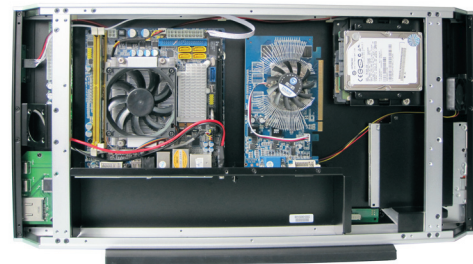

Technische Daten

- Netzteiltyp: extern 120 Watt (optional)
- Mainboardtyp: Mini-ATX
- Abmessungen(BxHxT): 568 x 280 x 60mm
- Externe Schnittstellen: 2 x USB-Anschluß extern
  Multiformat-Cardreader
- Laufwerksplätze: 1 x 3.5" HDD
  1 x 2.5" HDD
  1 x optisches Slimline-Laufwerk
- Material: Massives Aluminium-Gehäuse mit Stahlrahmen und hochglänzender Front
- Gewicht: ca 5.KG

Zubehör: Standfuß & Wandhalterung

Zubehör optional: Fernbedienung
IR-Empfänger
externes 120 Watt Netzteil
Riser Card

Artikelbezeichnung Jersey G60